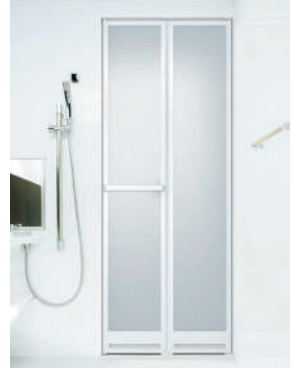

浴室折戸 取替

ドアの約1/2の出幅スペースで開閉可能な折戸

施工は約半日

製品代50%OFFで
W700×H1,800mm
1ヶ所・工事費共
90,000円 (税込)