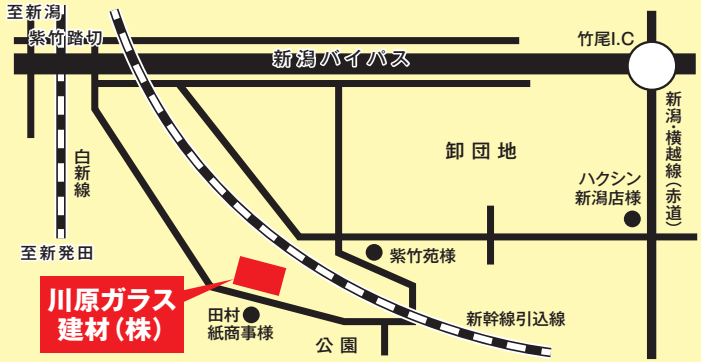

外壁を壊さず、カバー工法で断熱窓へ交換いたします。

お見積り
全て無料!

川原ガラス建材株式会社

新潟県新潟市東区紫竹卸新町1808-28 [営業時間] 8:30~17:30 休日:土日・祝祭日 TEL025-272-5511

お客様ご相談ダイヤル

0120-41-1134

ホームページからもお問い合わせできます。

※下記掲載製品は
いずれも
補助金対象外
の製品です。