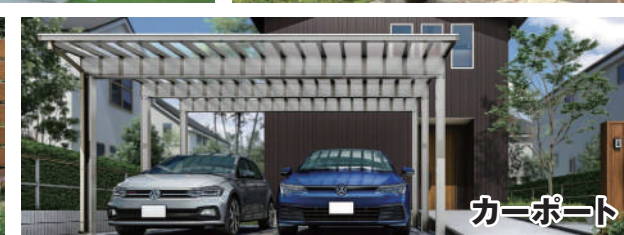

風除室

テラス屋根

フェンス

カーポート