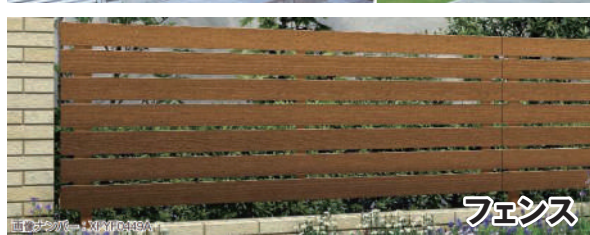

※下記掲載製品は
いずれも
補助金対象外
の製品です。

ドアリフォームで暮らしを安心・快適に!

最新の玄関ドアで快適に!

かんたん ドアリモ

玄関ドア

- ●D30 断熱ドア/親子
- ●デザイン:親扉:NO5T=通風扉/子扉:K08N
- ●カラー:BE マキアートパイン
- ●電池式スマートコントロールキー

今あるドアの枠に新しい枠をかぶせるかんたん施工

Before
施工は約1日
After

通風機構

“カギを閉めたまま換気ができる”

- ●自然の風を取り入れて、玄関のにおいや湿気を解消!
- ●プライバシーに配慮したつくりだから安心して換気ができる。
- ●高性能な網戸付きだから夏でも安心! 小さな虫もシャットアウト!

製品代50%OFFで
(工事費込)
590,000円 (税込)

ポケット
キー

【リモコンキー】
ドアハンドルのボタン
を押すだけで施錠
ができます。

【タグキー】
近づけるだけで
施錠できてより
快適になります。

かんたん ドアリモ

玄関引戸

Before
施工は約1日
After

製品代50%OFFで
(工事費込)
430,000円 (税込)

- ●デザイン:B03
- ●ペアガラス仕様
- ●カラー:B1 ブラウン

浴室折戸 取替

ドアの約1/2の出幅スペースで開閉可能な折戸

施工は約半日

製品代50%OFFで
W700×H1,800mm
1ヶ所・工事費共
90,000円 (税込)

勝手口ドア 取替

通風機能付ドアや断熱性に優れた枠・ガラスなど、防犯にも配慮した豊富な商品からお選びいただけます。

施工は約1日

製品代50%OFFで
W800×H1,800mm
1ヶ所・工事費共
260,000円 (税込)

エクステリア工事もおまかせください!!

フェンス

お見積り
無料!

- ●小さな修理も喜んでお伺いいたします!
- ●ガラス1枚からご対応させていただきます!
- ●網戸張替、サッシ戸車交換などご相談ください!

安心の
自社施工!

1級ガラス技能施工士...4名
1級サッシ技能施工士...1名 在籍

「防犯ガラス」もご用意できます。詳しくはお問い合わせください。